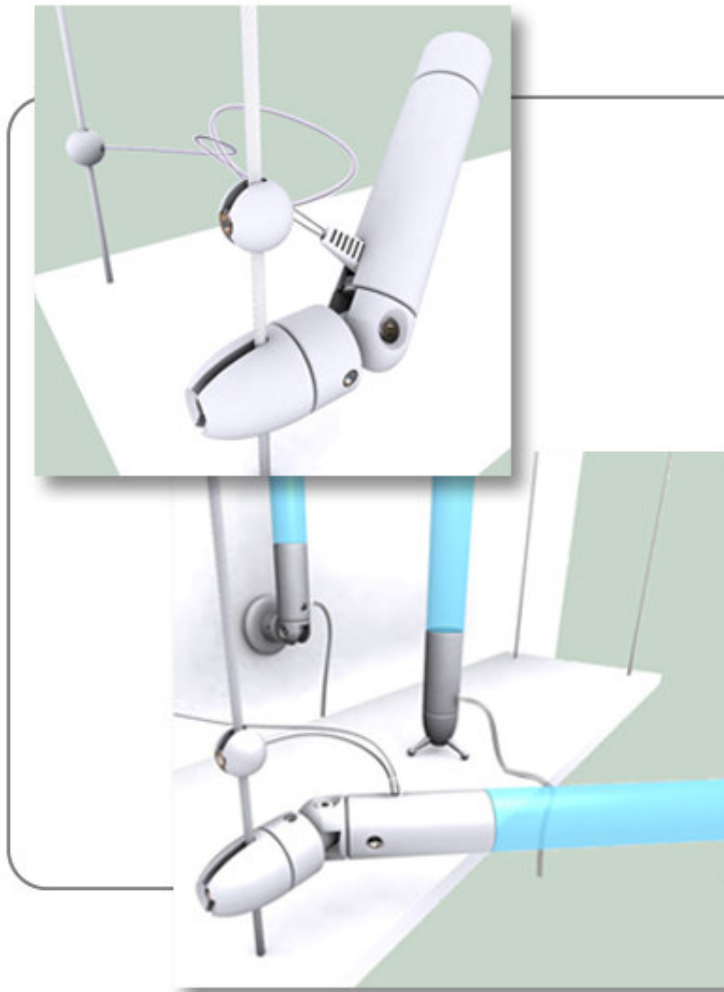

Luz sólida

**Tensocable®** **kit cortina baño**

Sistema de Cortina de Cortinas Práctico y fácil de instalar, duradero y resistente. Conformado por 2 piezas tenarías, y cable de acero. Se completa con 12 ganchos para correa.

Presentación a la venta en cajas específicas individuales. Cofradías comerciales disponibles.

**Tensocable® ganchos de baño**

**Tensocable®** **kit cortina ventana**

Sistema de Cortina de Cortinas Práctico y fácil de instalar, duradero y resistente. Conformado por 2 piezas tenarías, un separador intermedio, y cable de acero. Se completa con 12 ganchos para correa.

# NEGOCIO DISEÑO

SHOPKIT

**Jakob®**

Bancos, interiores corporativos y educativos son algunos de los espacios que hacen uso del sistema compuesto por tensores, rieles, pesas y cables de acero. Las piezas de fijación a los cables pueden ser reguladas en altura con facilidad según sea conveniente en cada momento.

Elementos decorativos, cuadros y obras de arte son algunos de los elementos posibles de ser soportados y exhibidos por el Sistema Liviano de Tensocable.

La versatilidad del sistema resulta ideal para la comunicación y el recambio periódico en locales comerciales. El sistema hace de la gráfica un elemento distintivo en el diseño de vitrinas.