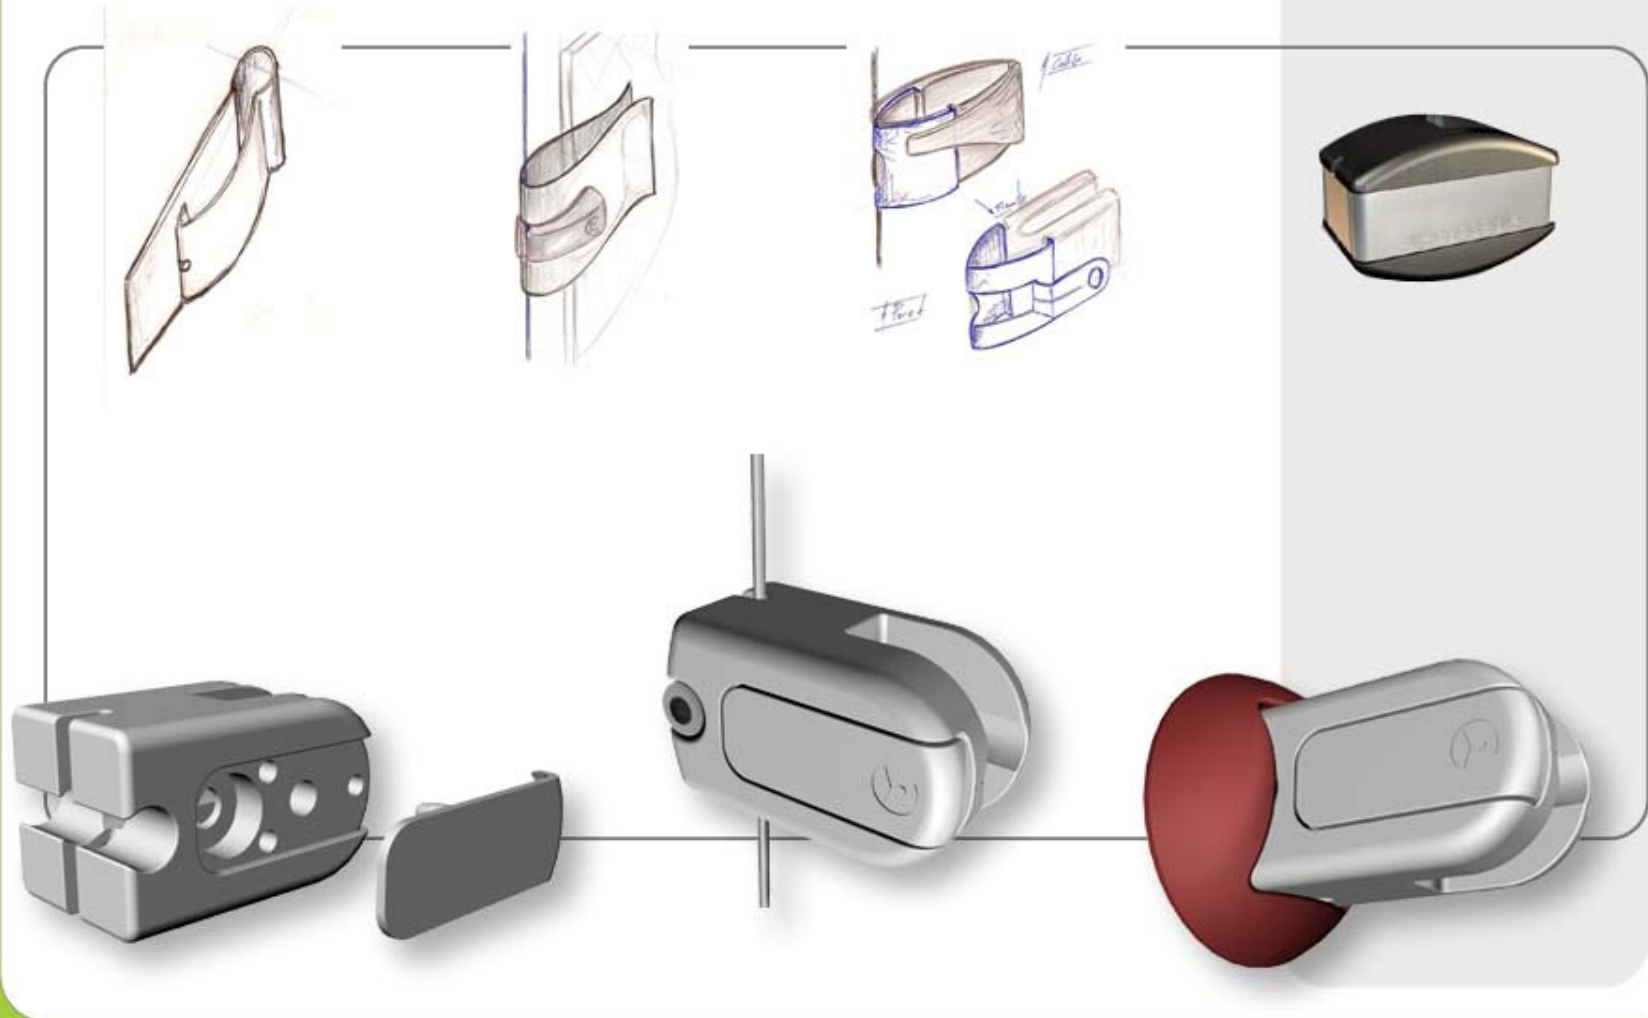

Luz sólida

**Tensocable®** **kit cortina baño**

Sistema de Cortina de Cortinas Práctico y fácil de instalar, duradero y resistente. Conformado por 2 piezas tenarías, y cable de acero. Se completa con 12 ganchos para correa.

Presentación a la venta en cajas específicas individuales. Cofradías comerciales disponibles.

**Tensocable® ganchos de baño**

**Tensocable®** **kit cortina ventana**

Sistema de Cortina de Cortinas Práctico y fácil de instalar, duradero y resistente. Conformado por 2 piezas tenarías, un separador intermedio, y cable de acero. Se completa con 12 ganchos para correa.

# NEGOCIO DISEÑO

SHOPKIT

**Jakob®**

Bancos, interiores corporativos y educativos son algunos de los espacios que hacen uso del sistema compuesto por tensores, rieles, pesas y cables de acero. Las piezas de fijación a los cables pueden ser reguladas en altura con facilidad según sea conveniente en cada momento.

Elementos decorativos, cuadros y obras de arte son algunos de los elementos posibles de ser soportados y exhibidos por el Sistema Liviano de Tensocable.

La versatilidad del sistema resulta ideal para la comunicación y el recambio periódico en locales comerciales. El sistema hace de la gráfica un elemento distintivo en el diseño de vitrinas.