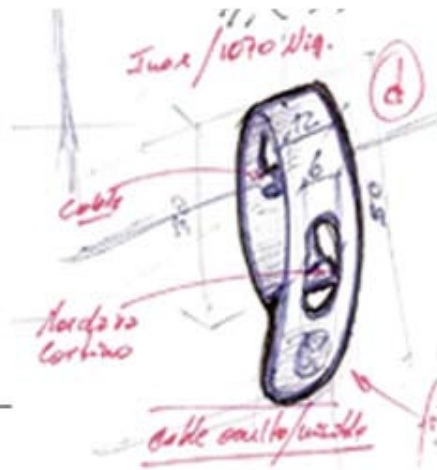

Luz sólida

**Tensocable®** **kit cortina baño**

Sistema de Cortina de Cortinas Práctico y fácil de instalar, duradero y resistente. Conformado por 2 piezas tenarías, y cable de acero. Se completa con 12 ganchos para correa.

Presentación a la venta en cajas específicas individuales. Cofradías comerciales disponibles.

**Tensocable® ganchos de baño**

**Tensocable®** **kit cortina ventana**

Sistema de Cortina de Cortinas Práctico y fácil de instalar, duradero y resistente. Conformado por 2 piezas tenarías, un separador intermedio, y cable de acero. Se completa con 12 ganchos para correa.

# NEGOCIO DISEÑO

SHOPKIT

**Jakob®**

Bancos, interiores corporativos y educativos son algunos de los espacios que hacen uso del sistema compuesto por tensores, rieles, pesas y cables de acero. Las piezas de fijación a los cables pueden ser reguladas en altura con facilidad según sea conveniente en cada momento.

Elementos decorativos, cuadros y obras de arte son algunos de los elementos posibles de ser soportados y exhibidos por el Sistema Liviano de Tensocable.

La versatilidad del sistema resulta ideal para la comunicación y el recambio periódico en locales comerciales. El sistema hace de la gráfica un elemento distintivo en el diseño de vitrinas.