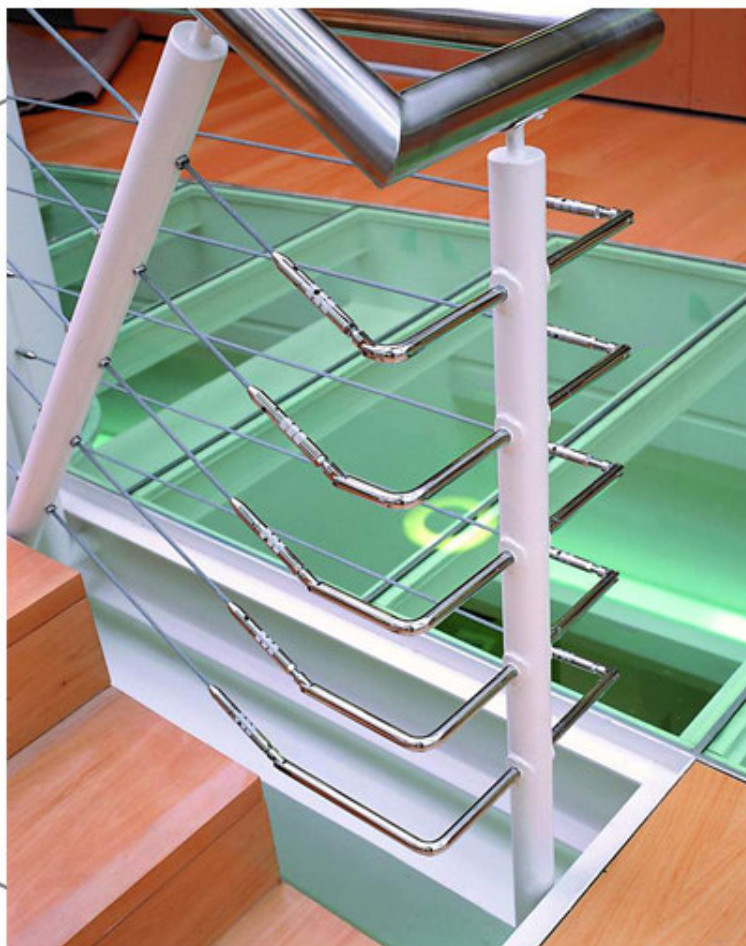

Luz sólida

**Tensocable®** **kit cortina baño**

Sistema de Cortina de Cortinas Práctico y fácil de instalar, duradero y resistente. Conformado por 2 piezas tenarías, y cable de acero. Se completa con 12 ganchos para correa.

Presentación a la venta en cajas específicas individuales. Cofradías comerciales disponibles.

**Tensocable® ganchos de baño**

**Tensocable®** **kit cortina ventana**

Sistema de Cortina de Cortinas Práctico y fácil de instalar, duradero y resistente. Conformado por 2 piezas tenarías, un separador intermedio, y cable de acero. Se completa con 12 ganchos para correa.

# NEGOCIO DISEÑO

SHOPKIT

**Jakob®**

Bancos, interiores corporativos y educativos son algunos de los espacios que hacen uso del sistema compuesto por tensores, rieles, pesas y cables de acero. Las piezas de fijación a los cables pueden ser reguladas en altura con facilidad según sea conveniente en cada momento.

Elementos decorativos, cuadros y obras de arte son algunos de los elementos posibles de ser soportados y exhibidos por el Sistema Liviano de Tensocable.

La versatilidad del sistema resulta ideal para la comunicación y el recambio periódico en locales comerciales. El sistema hace de la gráfica un elemento distintivo en el diseño de vitrinas.