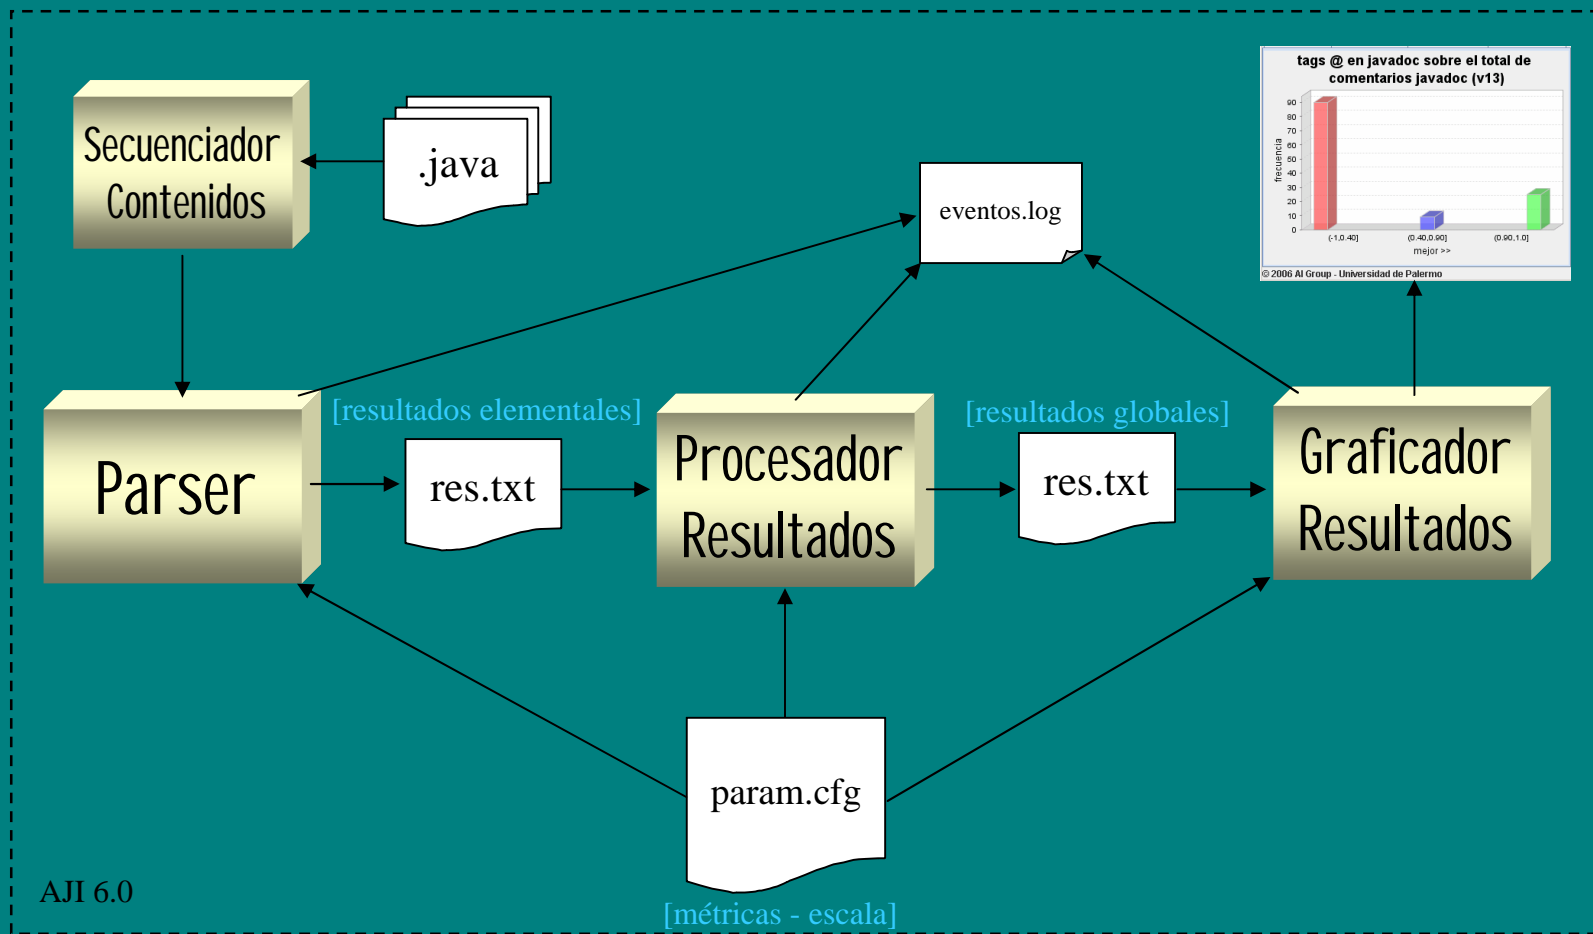

AJI Analizador Java Inteligente

Componentes AJI versión 6.0 :

AJI 6.0

[métricas - escala]